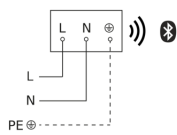

Luminaire pour l'extérieur LED sans détecteur

L 42 C

sans détecteur de mouvement, avec Bluetooth
EAN 4007841 085254
Réf. 085254

Schéma du circuit Bluetooth

Schéma du circuit Bluetooth